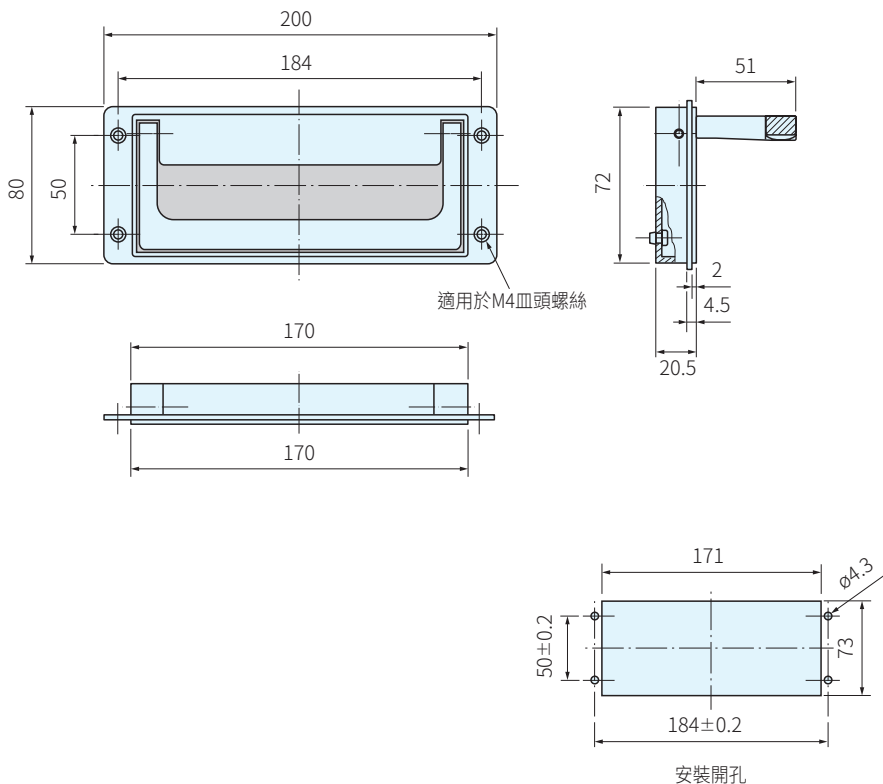

材質	處理	顏色
鋁合金	塗裝	白

品號	型式	容許荷重 N	庫存
SK-50.S184.9003A	扣鎖	500	△
SK-50.R184.9003A	後拉彈簧		△

WA 注意

· 1N = 0.101972kgf

訂貨： 交期： 天
SK-50.S184.9003A